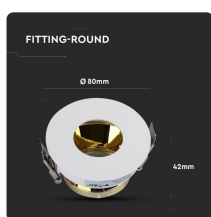

# SKU 3158 VT-873-WG

Portafaretto LED da Incasso GU10 Rotondo Colore Bianco con Interno Oro

Forma  
**Rotonda**

## Specifiche tecniche

<b>Forma</b>	Rotonda	<b>Grado di Protezione</b>	IP20
<b>Materiale</b>	Alluminio+PC	<b>Attacco</b>	GU10
<b>Carico Massimo</b>	35W	<b>Colore</b>	Bianco+Oro
<b>Dimensione</b>	Ø80x42mm	<b>Installazione</b>	Incasso
<b>Sezione di Incasso</b>	Ø75mm		